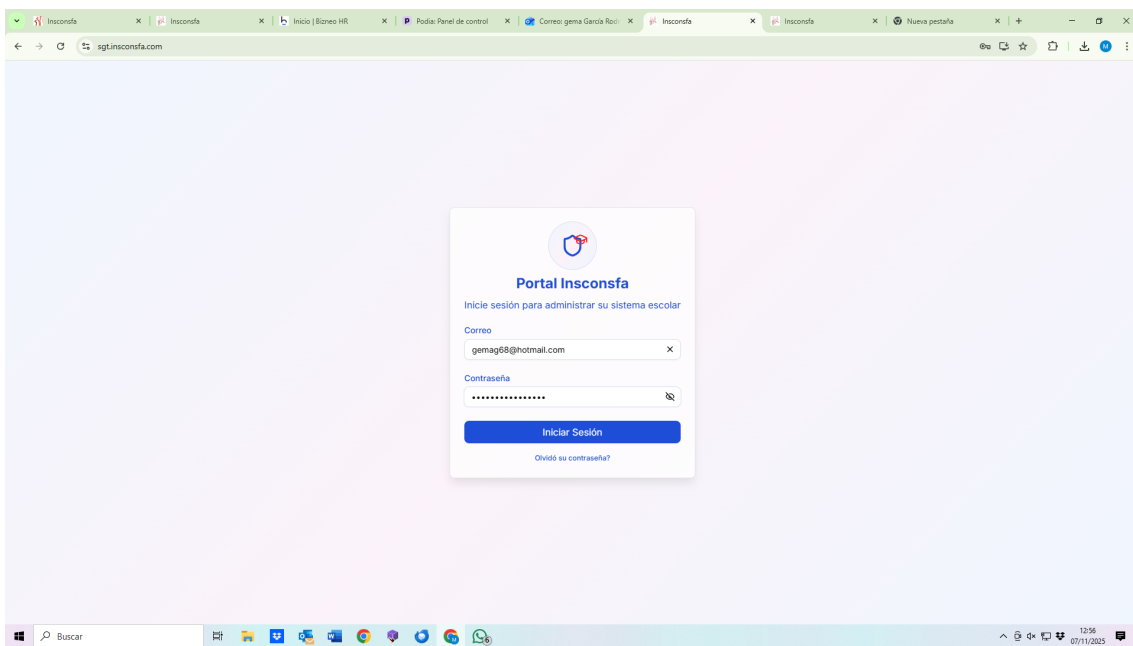

sgt.insconfa.com/olvidar-contrasena/

Revisa tu bandeja de entrada

Hemos enviado las instrucciones para restablecer tu contraseña a tu correo electrónico.

12:53 07/11/2025

sgt.insconfa.com/restablecer-contrasena/?token=eyJhbGciOiJIc2UiLCJlbmMiOiBMZWZQIDUuTnR5IiwiaWF0Ij0iREVGIn0.28jBTKy0ppOCjHdKl0h0habVZTNbieGCBY3HDv_CyTyrOGSA7eW7dN1A3XDpMkaagWgm1u/P7C18j-2CvPv...

Establecer nueva contraseña

Ingresa tu nueva contraseña.

Contraseña
.....

Confirmar Contraseña
.....

La contraseña debe tener al menos 8 caracteres

Restablecer contraseña

12:54 07/11/2025

Una vez cambiada la contraseña, puede acceder:

Al acceder, puede consultar sus cursos y horas y también descargar los certificados.