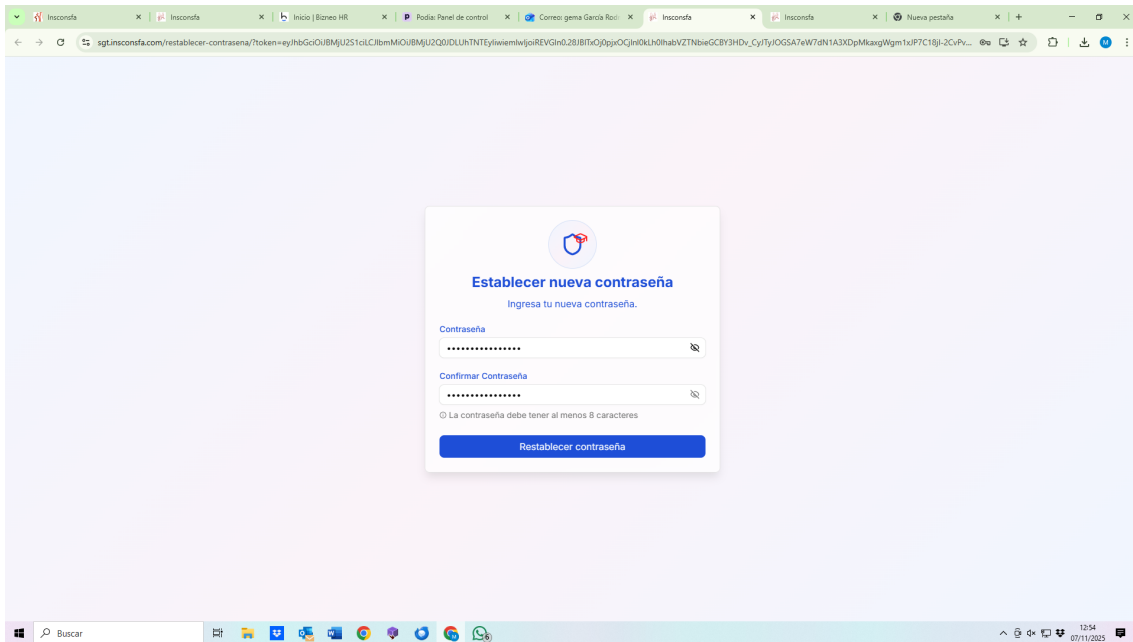

Establecer nueva contraseña

Ingresa tu nueva contraseña.

Contraseña
.....

Confirmar Contraseña
.....

La contraseña debe tener al menos 8 caracteres

Restablecer contraseña

12:54 07/11/2025

Una vez cambiada la contraseña, puede acceder:

Al acceder, puede consultar sus cursos y horas y también descargar los certificados.