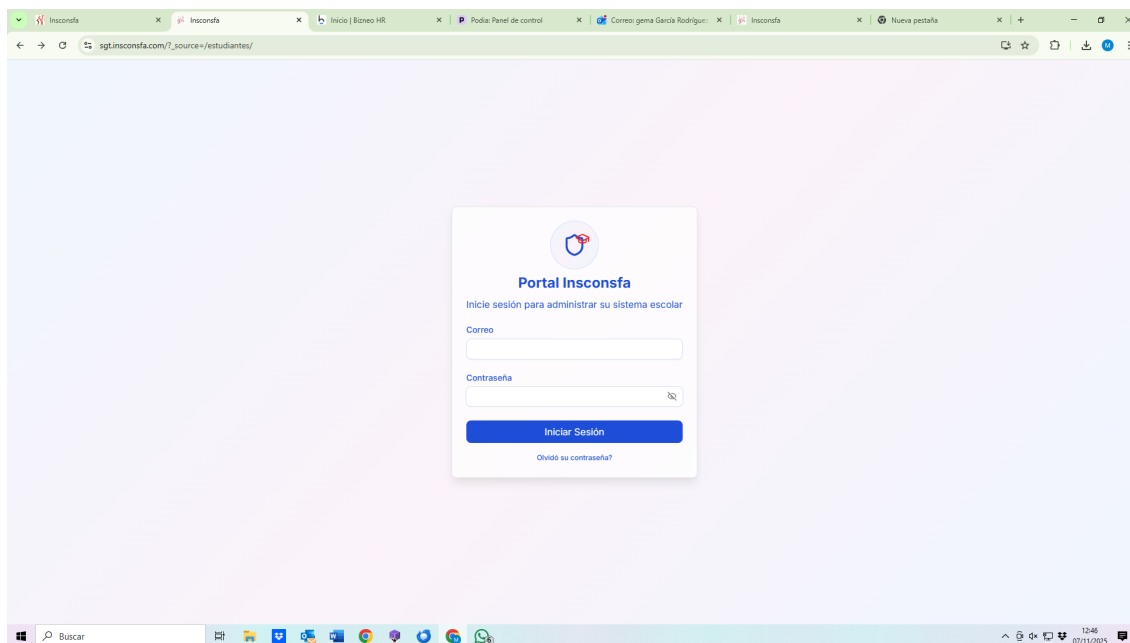

Registro de cursos y talleres

Por favor, para acceder haga “clic” en ¿Olvidó su contraseña?

Aparecerá otra pantalla para que escriba el correo que tenía en el Área Privada y recibirá un mensaje para restablecer dicha contraseña, pinche en ese enlace y modifíquela, por favor:

sgt.insconfa.com/olvidar-contrasena/

Revisa tu bandeja de entrada

Hemos enviado las instrucciones para restablecer tu contraseña a tu correo electrónico.

12:53 07/11/2025

sgt.insconfa.com/restablecer-contrasena/?token=eyJhbGciOiJIc2UiLCJlbmMiOiBMZWZQIDUuTnR5IiwiaWF0Ij0iREVGIn0.28jBTKy0ppOCjHdKl0h0habVZTNbieGCBY3HDv_CyTyrOGSA7eW7dN1A3XDpMkaagWgm1u/P7C18j-2CvPv...